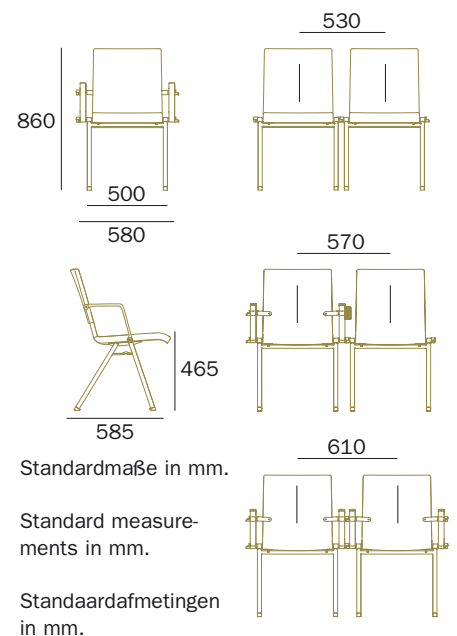

Ob mit oder ohne Armlehnen – sicheres Verkettung nach dem Haken-Öse-Prinzip, das auch eine halbrunde Aufstellung ermöglicht.

With or without armrests – safe, secure ganging using the hook-and-eye principle, which also allows for a semi-circular configuration.

Goede koppeling volgens het haak-oog-principe, zowel bij stoelen met en zonder armleuningen. Hiermee is ook een halfronde opstelling mogelijk.

Optional auch mit zwei Verkettungspunkten an den Armlehnen und dicht an dicht in gerader Aufstellung anzureihen.

Optional extra – two ganging points on the armrests, for straight-line, tightly packed rows.

Optioneel ook met twee koppelpunten aan de armleuningen, voor een rechte, aaneengesloten koppeling.